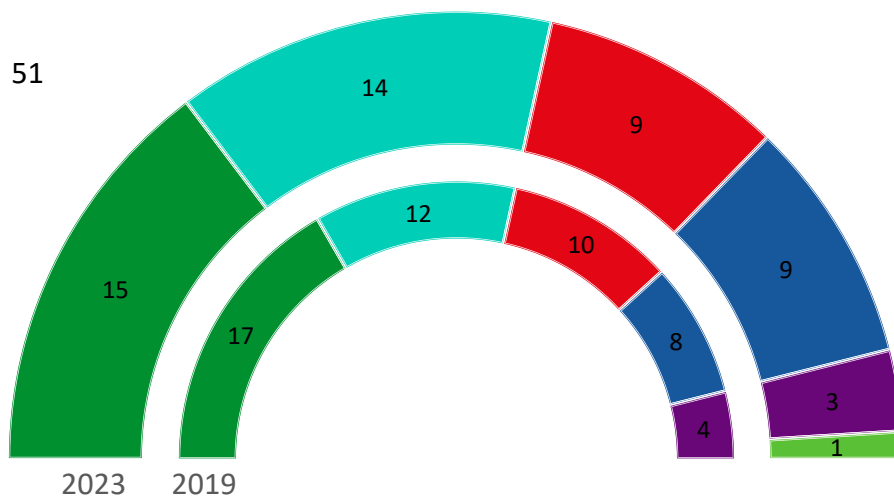

Emaitzak eta esleitutako batzarkideak - Behin betiko emaitzak
Resultados y procuradores asignados - Resultados definitivos

Behin betiko emaitzak
Resultados definitivos

Zenbatua		ARABA / ÁLAVA		
Escrutado	100%	2023		2019
Boto-emaileak, guztira				
Total votantes	151.328	60,09%	65,26%	
Abstentzioa				
Abstención	100.521	39,91%	34,74%	
Boto baliogabeak				
Votos nulos	2.800	1,85%	1,04%	
Boto zuriak				
Votos en blanco	2.456	1,65%	0,87%	

Hautatu beharreko batzarkideak
Procuradoras/es a elegir

2023

Hautagai-zerrendak	Botoak	Batzark.
Candidaturas	Votos	Proc.
● EAJ-PNV	38.467 25,90%	15
● EH Bildu	37.207 25,05%	14
● PSE-EE (PSOE)	27.506 18,52%	9
● PP	25.223 16,98%	9
● PODEMOS, EZKER ANITZA-IU, BERDEAK EQUO, ALIANZA VERDE	10.349 6,97%	3
● VOX	4.503 3,03%	1
● LxE	1.674 1,13%	0
● EB-AZ	1.143 0,77%	0
-	-	-
-	-	-