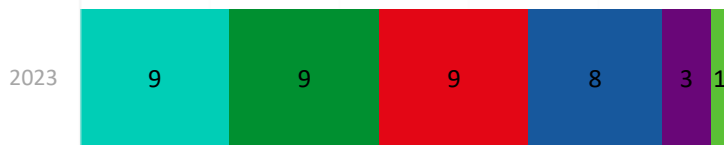

Emaitzak eta esleitutako batzarkideak - Behin betiko emaitzak
Resultados y procuradores asignados - Resultados definitivos

Behin betiko emaitzak Resultados definitivos		VITORIA-GASTEIZ		
Zenbatua Escrutado	100%	2023		2019
Boto-emaileak, guztira Total votantes	110.256	58,29%	63,43%	
Abstentzioa Abstención	78.906	41,71%	36,57%	
Boto baliogabeak Votos nulos	1.796	1,63%	0,88%	
Boto zuriak Votos en blanco	1.492	1,38%	0,83%	

Hautatu beharreko batzarkideak
Procuradoras/es a elegir 39

Esleitutako azken batzarkidea
Último/a procurador/a electo/a
● PSE-EE (PSOE)

Azken batzarkidea kendu dezakeen hautagai zerrenda
Candidatura que puede arrebatar el/la último/a procurador/a
● VOX

667 boto beharrean
a votos